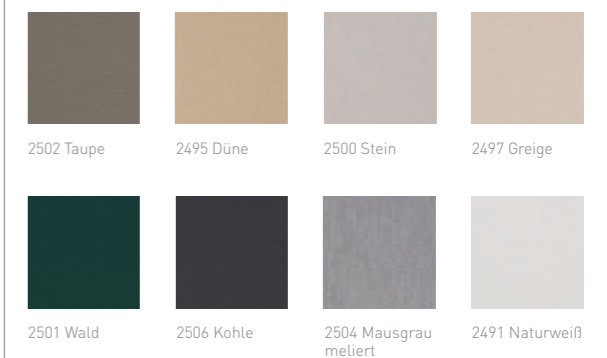

Für die Terrassenüberdachung und die Glasschiebewand stehen Ihnen durch die hochwetterresistente **heroal hwr-Pulverbeschichtung** alle Farben der umfangreichen RAL-Farbpalette zur Auswahl. Neben der großen Farbvielfalt können Sie auch zwischen verschiedenen Glanzgraden wählen – von stumpfmatt, über glänzend bis Metallicfarben. Das Beschichtungsverfahren **heroal Surface Design (SD)** erweitert die gestalterischen Möglichkeiten um eine Vielzahl an Designs wie z. B. edle Holz- und moderne Betonoptiken. Komplettiert wird der heroal Beschichtungsservice durch die **exklusive Partnerschaft mit Les Couleurs® Le Corbusier**. Die naturnahen Farbtöne sind immer harmonisch kombinierbar und verkörpern räumliche Effekte. Für die Gestaltung der Vertikal- und Horizontalmarkise stehen Ihnen unterschiedliche Textilien und Farben zur Verfügung von halbtransparent bis blickdicht. Die Textilien lassen sich leicht reinigen und sind schmutzabweisend.

Les Couleurs® Le Corbusier

Die exklusive Partnerschaft von heroal und Les Couleurs® Le Corbusier bietet Ihnen ein einmaliges Farbspektrum. Die naturnahen, harmonisch kombinierbaren Farben weisen eine unvergleichbare Ästhetik auf, verkörpern räumliche Effekte und erfüllen den Wunsch nach einer abgestimmten Farbgebung.

heroal hwr-Pulverbeschichtung

Die hochwetterresistente heroal hwr-Pulverbeschichtung sorgt für langanhaltende Farbtonstabilität. Es lassen sich alle Farben der umfangreichen RAL-Farbpalette realisieren – und das in verschiedenen Glanzgraden: von stumpfmatt, über glänzend bis Metallicfarben.

Die komplette Farbauswahl zu Les Couleurs® Le Corbusier, der heroal hwr-Pulverbeschichtung und heroal SD steht Ihnen in Farbfächern zur Ansicht zur Verfügung.

Die komplette Textilauswahl zur Vertikalmarkise steht Ihnen in Farbfächern zur Ansicht zur Verfügung und auch die Auswahl der Horizontalmarkisentextile. Die hier abgebildeten Farb- und Textiltöne können aus drucktechnischen Gründen vom Original abweichen.