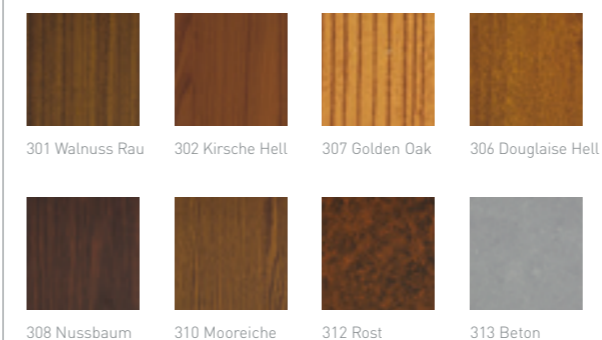

heroal SD

Die Oberflächenveredelung heroal SD erweitert die gestalterischen Möglichkeiten und bietet besondere Widerstandskraft sowie hohen Veredelungskomfort. Zuerst wird das Produkt mit der heroal hwr-Pulverbeschichtung versehen und anschließend im gewünschten Design veredelt.