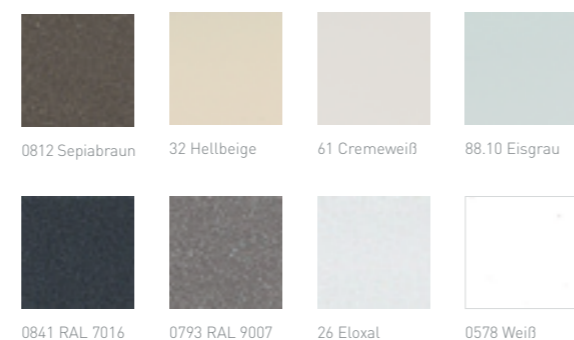

heroal hwr-Pulverbeschichtung

Die hochwetterresistente heroal hwr-Pulverbeschichtung sorgt für langanhaltende Farbtonstabilität. Es lassen sich alle Farben der umfangreichen RAL-Farbpalette realisieren – und das in verschiedenen Glanzgraden: von stumpfmatt, über glänzend bis Metallicfarben.