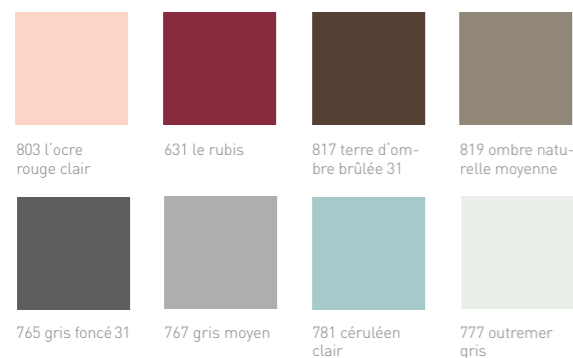

Les Couleurs® Le Corbusier

Die exklusive Partnerschaft von heroal und Les Couleurs® Le Corbusier bietet Ihnen ein einmaliges Farbspektrum. Die naturnahen, harmonisch kombinierbaren Farben weisen eine unvergleichbare Ästhetik auf, verkörpern räumliche Effekte und erfüllen den Wunsch nach einer abgestimmten Farbgebung.