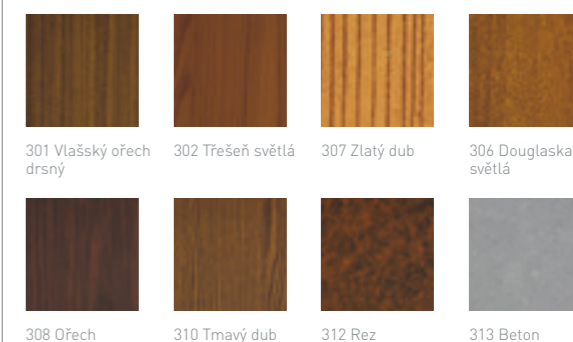

heroal SD

Povrchové zušlechtění heroal SD rozšiřuje tvůrčí možnosti a nabízí mimořádnou odolnost a také vysoký komfort zušlechtění. Okna jsou nejdříve opatřena vrstvou práškového nátěru heroal hwr a následně dojde k jejich zušlechtění v požadovaném designu.