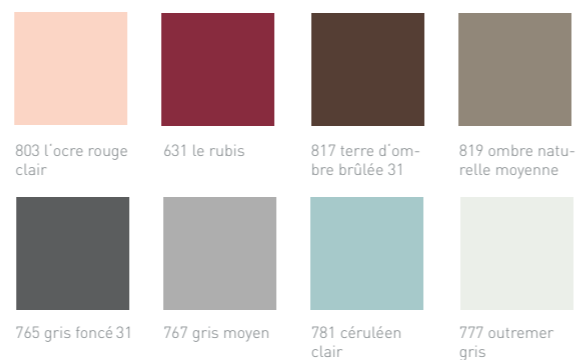

Les Couleurs® Le Corbusier

Exkluzivní partnerství heroal a Les Couleurs® Le Corbusier Vám nabízí unikátní spektrum barev. Přírodně autentické, harmonicky kombinovatelné barvy si Vás získají svým nádherným vzhledem, který by jen těžko hledal konkurenci, vytvářejí prostorové efekty a plně vyhovují požadavkům na sladění barev.